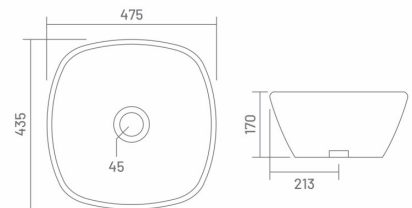

● UNITE | BTT45006

Table Top Basin
L 475 W 435 H 170

MRP: ₹ 5105/-