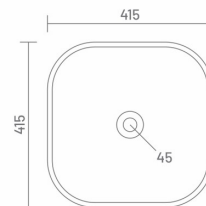

Table Top Basin  
L 415 W 415 H 115

MRP: ₹ 8305/-

THIN RIM DESIGN