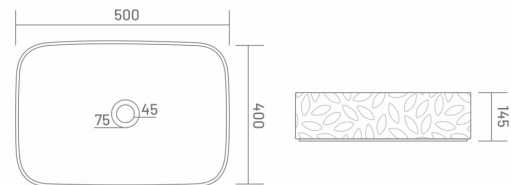

● **UNITED** | BTT45011

Table Top Basin
L 500 W 400 H 145

MRP: ₹ 6905/-