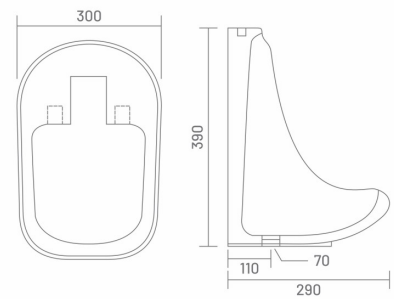

● RACK | UR72001

Urinal
L 290 W 300 H 390

MRP: ₹ 2605/-