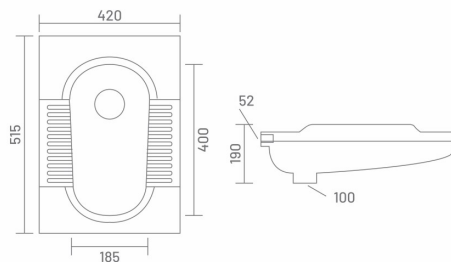

## ● INSET20 | OP63001

Pan  
L 515 W 420 H 290

MRP: ₹ 2025/-

● **INSET PAN20** | OP63002

Pan  
L 515 W 420 H 190

MRP: ₹ 2025/-

● **INSET23** | OP63003

Pan  
L 580 W 450 H 300