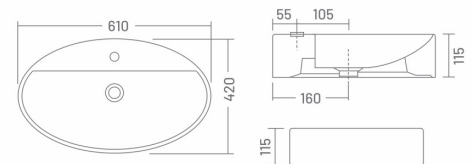

## ● UZELLA | BTT45009

Table Top Basin  
L 610 W 420 H 115

MRP: ₹ 5805/-

● TAP HOLE