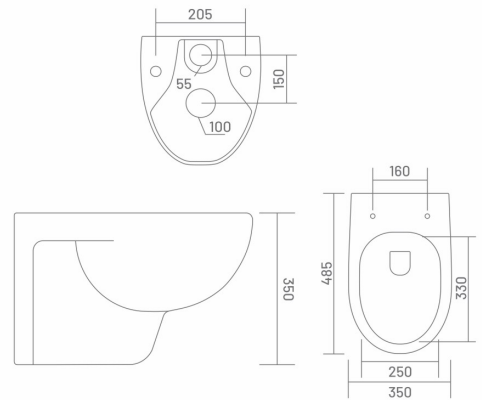

PP PP SEAT COVER