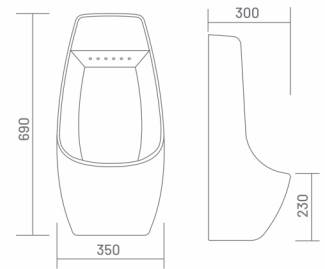

● RAINBOW | UR72004

Urinal
L 300 W 350 H 690

MRP: ₹ 5905/-