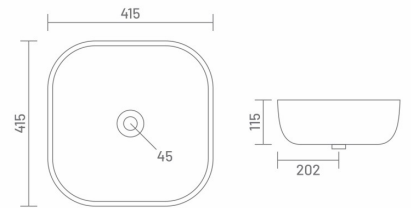

● ULTRA | BTT45005

Table Top Basin
L 415 W 415 H 115

MRP: ₹ 4705/-