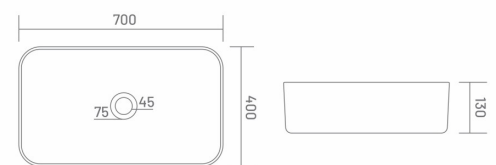

● ULTRAMINE | BTT45010

Table Top Basin
L 700 W 400 H 130

MRP: ₹ 6905/-