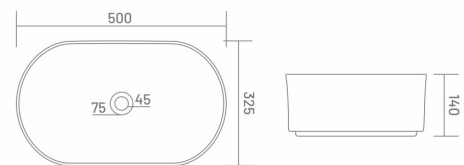

● URFEE | BTT45004

Table Top Basin
L 500 W 325 H 140

MRP: ₹ 4705/-