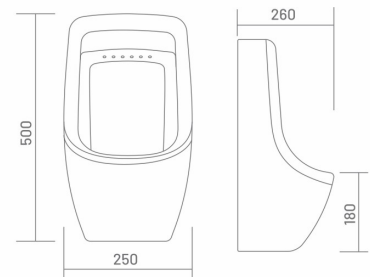

● RUST | UR72002

Urinal
L 260 W 250 H 500

MRP: ₹ 3305/-