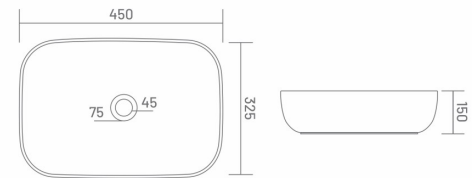

● ULTRAZEN | BTT45003

Table Top Basin
L 450 W 325 H 150

MRP: ₹ 4705/-