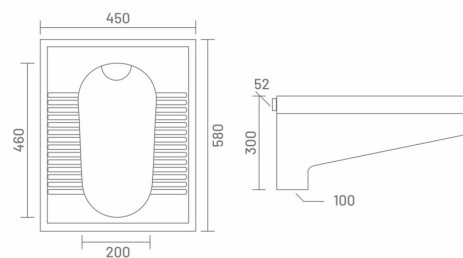

● **INSET23** | OP63003

Pan
L 580 W 450 H 300

MRP: ₹ 2305/-